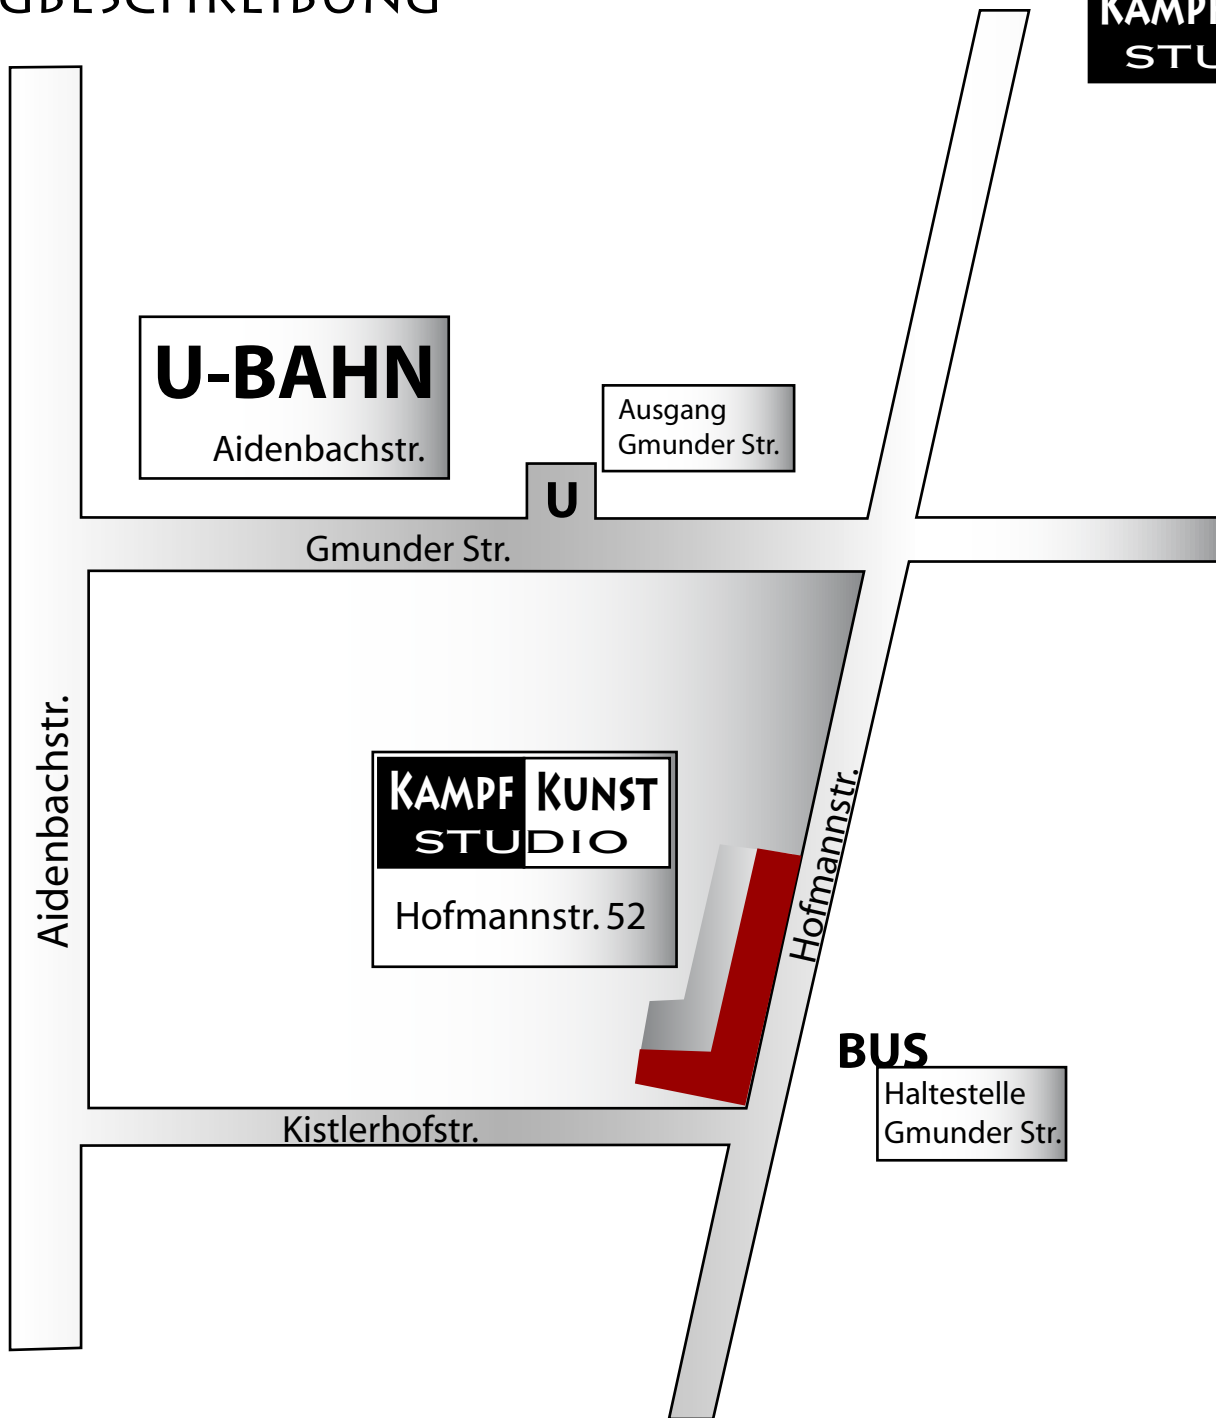

WEGBESCHREIBUNG

KAMPF KUNST
STUDIO

Von der Haltestelle Aidenbachstraße (U3, Busse 133, 136, 51, 53, N40):

...der Gmunder Straße folgen. Nach wenigen Metern kreuzt die Hofmannstraße.

Hier rechts abbiegen und bis zur Hausnummer 52 (sind ca. 100 m).

Dann die Treppe runter und die Tür links rein.

Der Bus 53 hält außerdem direkt vor unserer Haustüre, Haltestelle "Gmunder Str",

(Er hat Anschluß zur S- und U-Bahn an den Haltestellen Aidenbachstraße, Harras, Schwanthalerhöhe, Donnersberger Brücke, Rotkreuzplatz, Hohenzollernplatz und Münchner Freiheit)
Falls Sie mit dem Auto kommen...

finden Sie Parkplätze direkt vor der Haustür bzw. (zu Abendstunden) auch im Innenhof
(Zufahrt von der Kistlerhofstraße).

Unsere Trainingsadresse:

Kampfkunst-Studio

Hofmannstr. 52

81379 München